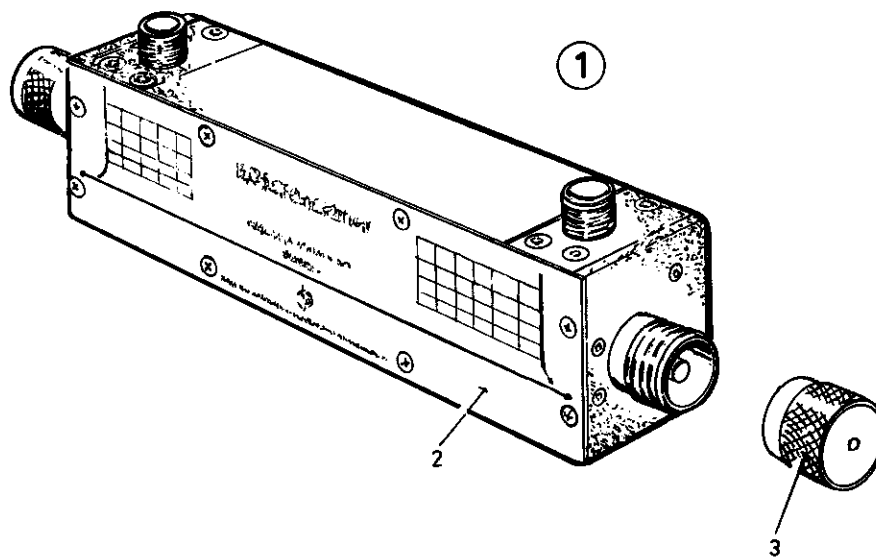

RIKTNINGSKOPPLARE med tillbehör

Pos	Ant	Förrådsbeteckn	Förrådsbenämning	Ursprungsbenämning	Ursprungsbeteckn	Tidigare beteckn
1	1	M2438-004011	Riktningsskopplare MT			
2	1	M2438-004010	Riktningsskopplare	Coaxial Dual Directional Coupler	HEWPA 767 D	
Tillbehör:						
3	1	M2438-004119	Kortslutare	Shorting Plug	HEWPA 803-76 G HEWPA 11512 A	
Emballage:						

DATA

Frekvensområde:	1,9 - 4 GHz
Karakteristisk impedans:	50 ohm
Koppling:	20 dB nominellt
Noggrannhet:	Medelkopplingen inom $\pm 0,5$ dB av nominella värdet. Frekvensberoende mindre än $\pm 1$ dB
Direktivitet:	Min 26 dB
SVF-primärledning:	Max 1,25
SVP-sekundärarmar:	Max 1,5
Max-effekt:	50W CW, 10 kW pulseffekt
Insatsdämpning, primär- ledning:	Ca 0,35 dB
Dimensioner:	228 x 63 x 41 mm
Vikt:	0,9 kg