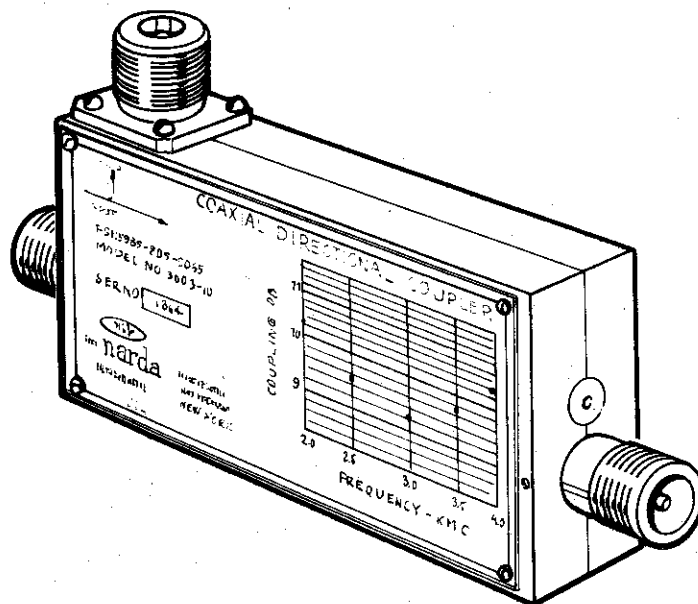

RIKTNINGSKOPPLARE

Förrådsbeteckn	Förrådsbenämning	Ursprungsbenämning	Ursprungsbeteckn	Tidigare beteckn
M2438-009010	Riktningsskopplare	Directional Coupler	NARDA 3003-10	

Emballage:

DATA

Frekvensområde:	2 - 4 GHz
Karakteristisk impedans:	50 ohm
Koppling:	10 dB nominellt
Noggrannhet:	Variation med frekvensen: $\pm 1$ dB. Kalibrering vid fem frekvenser: $\pm 0,2$ dB.
Direktivitet:	Min 25 dB
SVF i primärledningen:	Max 1,15
Max effekt:	I framriktningen 1000W CW, i backriktningen 50W CW.
Insatsdämpning primärledning:	Ca 0,6 dB
Dimensioner:	140 x 70 x 25 mm
Vikt:	0,5 kg