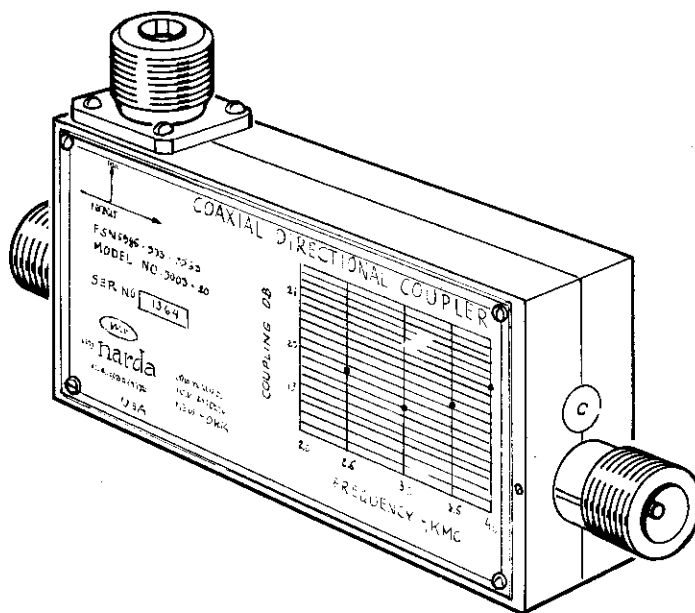

RIKTNINGSKOPPLARE

Förrådsbeteckn	Förrådsbenämning	Ursprungsbenämning	Ursprungs-beteckn	Tidigare beteckn
M2438-009020	Riktningsskopplare	Coaxial Direc- tional Coupler	NARDA 3003-20	

Emballage:

DATA

Frekvensområde:	2...4 GHz
Karakteristisk impedans:	50 ohm
Koppling:	20 dB nominellt
Noggrannhet:	Variation med frekvensen: $\pm 1$ dB Kalibrering vid fem frekvenser: $\pm 0,2$ dB.
Direktivitet:	Min 27 dB
SVF i primärledningen:	Max 1,15
Max effekt:	I framriktningen 1000W CW, i backriktningen 500W CW.
Inlänkingsdämpning i primärledningen:	Ca 0,2 dB
Dimensioner:	140 x 70 x 25 mm
Vikt:	0,5 kg