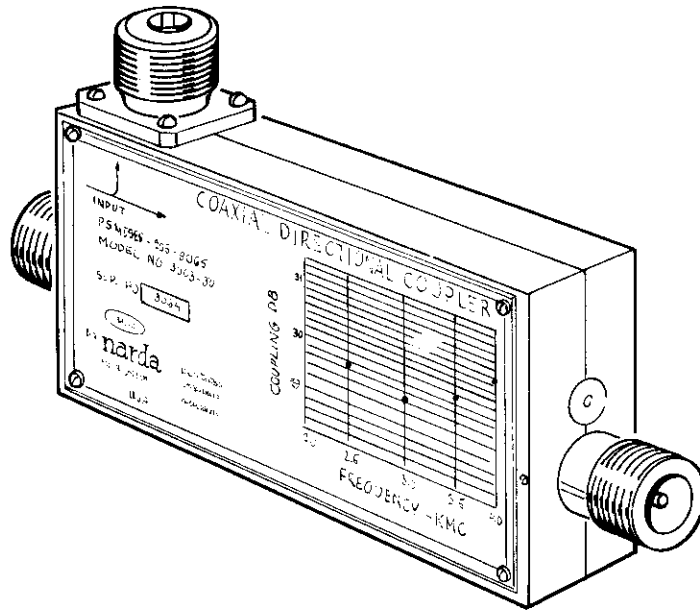

RIKTNINGSKOPPLARE

Förrådsbeteckn	Förrådsbenämning	Ursprungsbenämning	Ursprungsbeteckn	Tidigare beteckn
M2438-009030	Riktningsskopplare	Coaxial Directional Coupler	NARDA 3003-30	

Emballage:

DATA

Frekvensområde:	2...4 GHz
Karakteristisk impedans:	50 ohm
Koppling:	30 dB nominellt
Noggrannhet:	Variation med frekvensen ± 1 dB Kalibrering vid fem frekvenser: $\pm 0,2$ dB.
Direktivitet:	Min 27 dB
SVF i primärledningen:	Max 1, 15
Max effekt:	I framriktningen 1000W CW, i backriktningen 1000W CW.
Inlänkingsdämpning i primärledningen:	Ca 0,2 dB
Dimensioner:	140 x 70 x 25 mm
Vikt:	0,5 kg