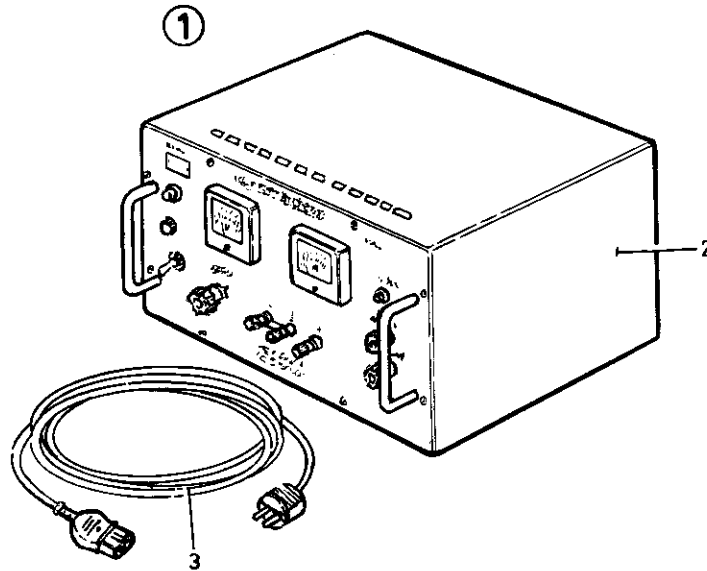

LIKRIKTARE med tillbehör MT

Pos	Ant	Förrådsbeteckn	Förrådsbenämning	Ursprungsbenämning	Ursprungs-beteckn	Tidigare beteckn
1	1	M2511-223011	Likriktare MT			
2	1	. M2511-223010	Likriktare	Stabiliserad likriktare	OLTRO-LS30D	
	1	. . M2511-223109	Beskrivning			

Tillbehör:

3 1 . M1812-111010 Nätkabel

Emballage:

DATA

Utspanning:	0 - 40 V, kontinuerligt variabel i två områden 0 - 19 V och 7 - 40 V 5 A vid området 0 - 19 V 3 A vid området 7 - 40 V Säkrad med elektronisk automatsäkring
Stabilitet:	Bättre än ± 10 mV vid 10% nätspänningsvariation ± 50 mV vid ändring från tomgång till fullast och vice versa.
Brum:	1 mV vid fullast
Övrigt:	Utspanningen är isolerad från chassiet. Antingen positiva eller negativa polen kan anslutas till chassiet. Inbyggd voltmeter och amperemeter.
Strömförsörjning:	220 V, 50 Hz, Säkrad med 2 A
Dimensioner:	375 x 210 x 265 mm
Vikt:	15 kg