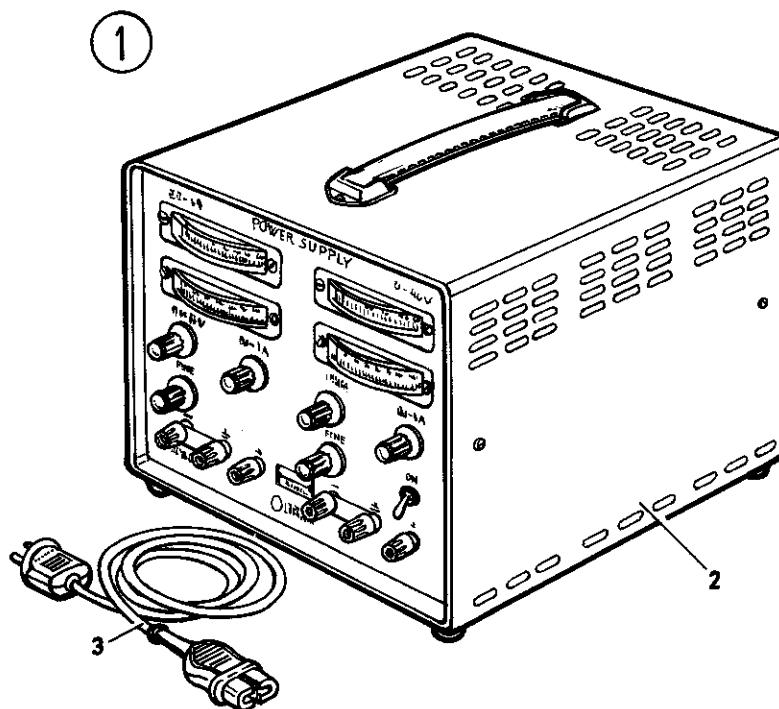

LIKRIKTARE med tillbehör

Pos	Ant	Förrådsbeteckn	Förrådsbenämning	Ursprungsbenämning	Ursprungs-beteckn	Tidigare beteckn
1	1	M2511-229011	Likriktare MT			
2	1	. M2511-229010	Likriktare	Stabiliserad likriktare	OLTRO 2B40-1 (tidigare LS39)	19801- 10851
	1	. . M2511-229109	Beskrivning			
Tillbehör:						
3	1	. M1812-111010	Nätkabel			

Emballage:

DATA

Utspänning:	2 x 0...40 V DC
Belastningsström:	2 x 1 A
Stabilitet:	<u>Nätspänningsberoende:</u> ±10 mV vid ±10% nätspänningsvariation. <u>Belastningsberoende:</u> ±15 mV vid ändring mellan tomgång och full belastning.
Brum:	0,1 mV eff
Utimpedans:	0,015 ohm upp till 2 kHz; vid 50 kHz 0,2 ohm.
Transienter:	Utspänningen återgår till inom 30 mV på 50 μs vid ändring mellan tomgång och fullast.
Omgivningstemperatur:	Max +40° C
Temperaturkoefficient:	0,01% per °C
Strömförsörjning:	220 V...50 Hz
Dimensioner:	235 x 220 x 280 mm
Vikt:	8,5 kg