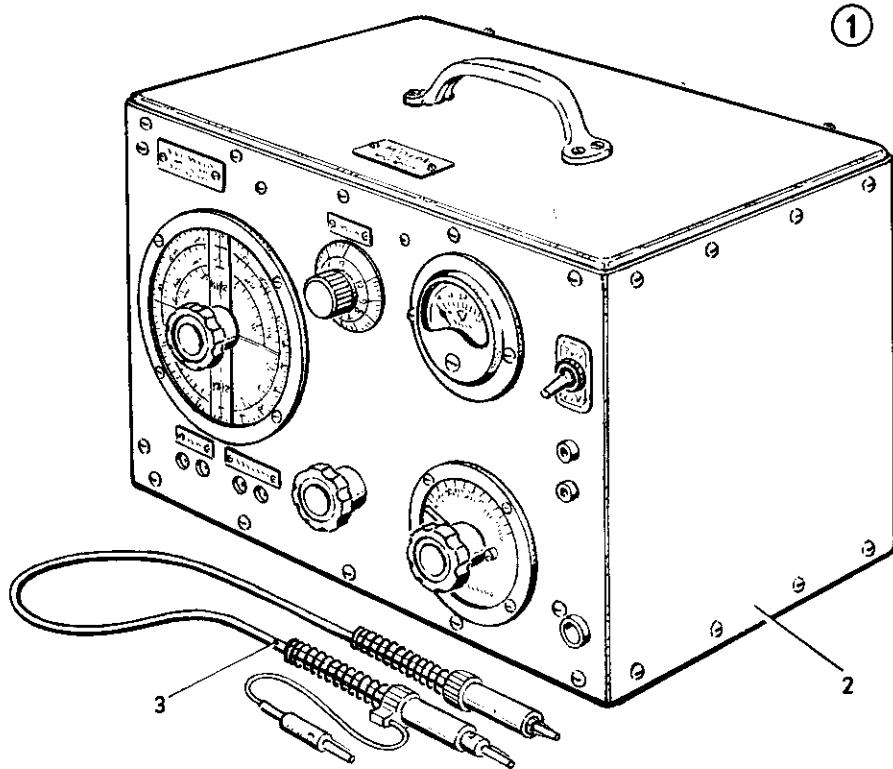

SIGNALGENERATOR med tillbehör

Pos	Ant	Förrådsbeteckn	Förrådsbenämning	Ursprungsbenämning	Ursprungs-beteckn	Tidigare beteckn
1	1	M2569-414011	Signalgenerator MT			
2	1	. M2569-414010	Signalgenerator	Maalesender		RAMET MS 6
	1	. . M2569-414109	Beskrivning			

Tillbehör:

3	1	. M2569-414119	Mätkabel	Skærmerkabel		
---	---	----------------	----------	--------------	--	--

Emballage:

DATA

Frekvensområde:	A: 100 - 300 kHz B: 290 - 870 kHz C: 850 - 2600 kHz D: 2,5 - 7,7 MHz E: 7,6 - 22 MHz
Utimpedans:	Konstantenn ( 200 pF parallellt 0,1 Mohm )
Utspänning:	1 $\mu$ V - 100 mV. Indikering genom instrument med avläsningsnoggrannhet ca 20% upp till 3 MHz.
Inre modulering:	400 Hz - 30%
Yttre modulering:	Högsta moduleringsfrekvens 1% av bärvågsfrekvensen. ( ca 30 V för 50% modulering ).
LF-utgång:	0 - 1V 400 Hz. Klirrfaktor ca 5%
Batteri:	Glödspänning: 1,5 V - batteri Anodspänning: 100 V - batteri
Dimensioner:	365 x 290 x 250 mm
Vikt:	8 kg