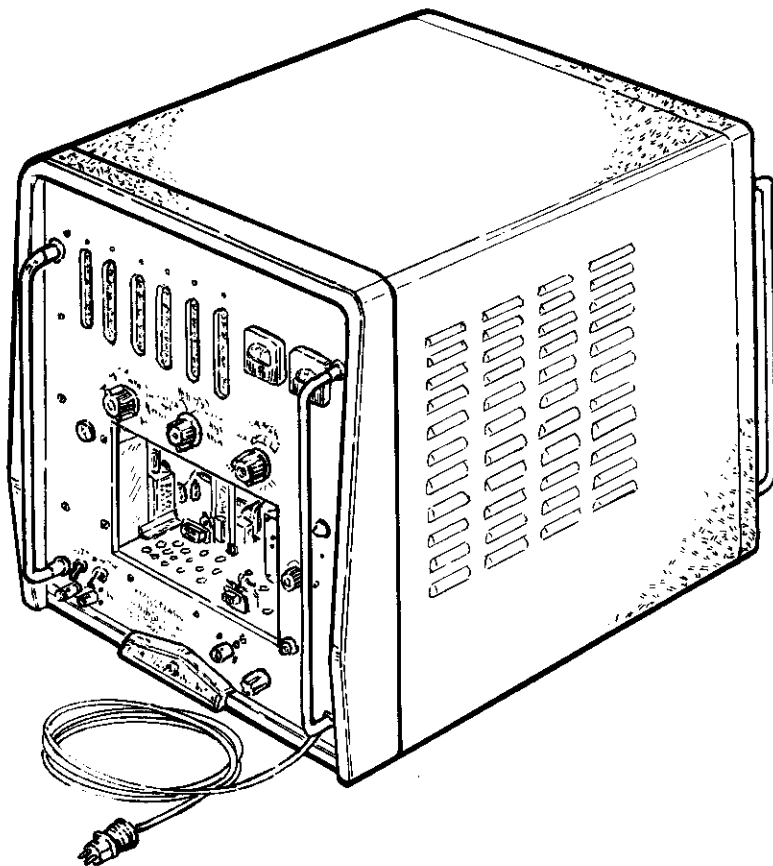

FREKVENSTIDRÄKNARE

Förrådsbeteckn	Förrådsbenämning	Ursprungsbenämning	Ursprungsbeteckn	Tidigare beteckn
● M3171-101010	Frekv-tidräknare	Electronic counter	HEWPA 524 B	M3171-101 B
. M3171-101109	Beskrivning	Operating and servicing manual		

Emballage:

DATA

Funktioner:

1. Mäter frekvens eller räknar förlopp per tidsenhet på  $10^{-6}$  -10 sek.
2. Mäter period- eller pulstid. Mäter tio perioder när större noggrannhet erfordras.
3. Räknar antalet förlopp som inträffar mellan två andra förlopp. Om förloppen består av perioder erhålles som resultat förhållandet mellan frekvenserna.
4. Räknar förlopp över ett manuellt kontrollerbart tidsintervall.
5. Kontrollräkning 100 kHz och 1 MHz för kontroll av grindens ( gate ) noggrannhet m. m.
6. Användningsområdet kan utökas med tillsatser ( plug-in-typ ) ( Se M3171-999XXX ).