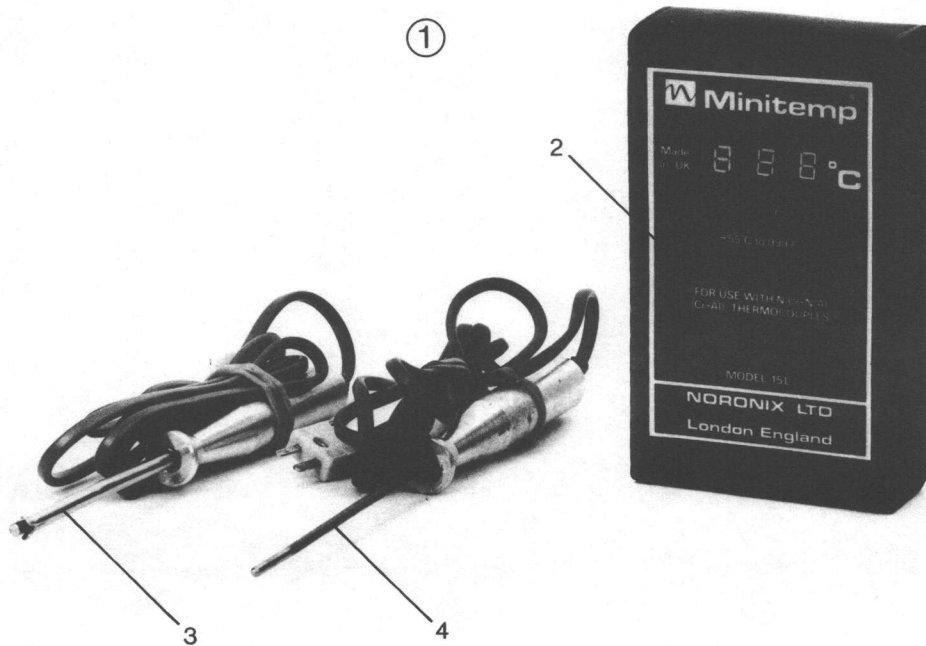

1981-05-15

Pos	Ant	Förrädsbeteckning	Förrädsbenämning	Ursprungsbenämning	Ursprungs-beteckning
1	1	M3604-112011	Eltermometer MT		
2	1	M3604-112010	. Eltermometer		NORON-NTD-15L
		Tillbehör:			
3	1	M3604-112119	. Mätkropp		NORON-NTE-11-3
4	1	M3604-112129	. Mätkropp		NORON-NTE-70

DATA

Allmänt:	Mäter temperatur med sifferindikering.
Mätområde:	-55...+999 °C.
Upplösning:	1 °C.
Mätosäkerhet:	±(0,2 % avl.v. + 1 siffra).
Omgivningstemperaturområde:	-10...+50 °C.
Typ av indikering:	Sifferindikering med lysdioder.
Strömförsörjning:	Batteri typ PP3 1 st (ca 20 tim drifttid).
Dimensioner:	135 x 76 x 32 mm.
Vikt:	290 g.

Tillbehör

Mätkropp NORON-NTE-11-3 max temp. 1100 °C.
Mätkropp NORON-NTE-70 max temp. 650 °C.