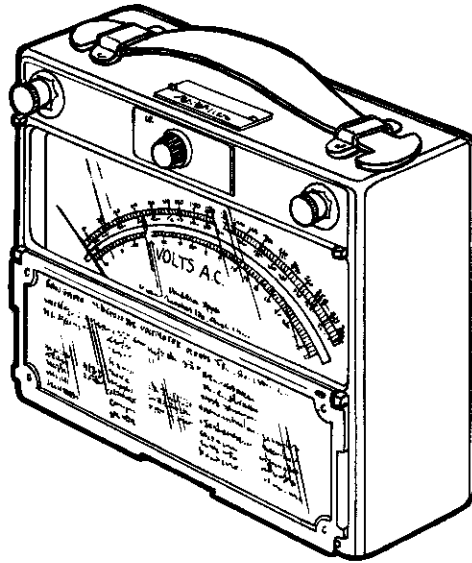

VOLTMETER

Förrådsbeteckn	Förrådsbenämning	Ursprungsbenämning	Ursprungsbeteckn	Tidigare beteckn
M3612-141010	Voltmeter	Voltmeter	SANWE S 82	

Emballage:

DATA

Växelspänning: 0 - 15, 0 - 150, 0 - 300 V
Noggrannhet: $\pm 2,25\%$
Känslighet: 1000 ohm/V

Frekvensområde: 0 - 10,000 Hz

Skallängd: 150 mm

Dimensioner: 180 x 100 x 200 mm

Vikt: 1,5 kg