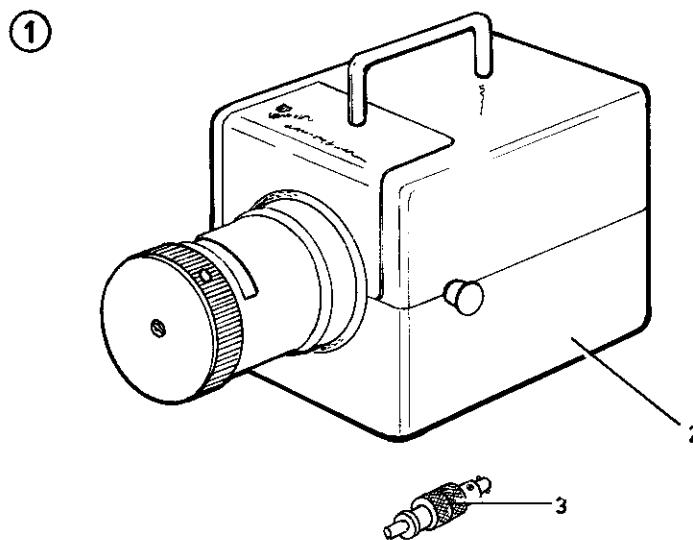

FREKVENSMETER med tillbehör

Pos	Ant	Förrådsbeteckn	Förrådsbenämning	Ursprungsbenämning	Ursprungs-beteckn	Tidigare beteckn
1	1	M3617-101011	Frekvensmeter MT			
2	1	. M3617-101010	Frekvensmeter	UHF Frequency Meter	PRD 587-A	M3617-101

Tillbehör:

3	1	. M2540-002010	Detektor	Kristallhållare	SILAB SL 5648/2	
---	---	----------------	----------	-----------------	-----------------	--

Emballage:

DATA

Frekvensområde:	250 - 1000 MHz
Skallängd:	Ca 1,5 m
Noggrannhet:	±0,2% över 400 MHz ±0,5% under 400 MHz
Frekvensskalans upplösning:	0,5 MHz eller bättre
Nominal insatsdämpning:	8 dB (vid 250 MHz 17 dB)
Minimum "dip "	20%
Anslutningar:	Typ N (Detektorutgång : BNC)
Dimensioner:	145 x 150 x 225 mm
Vikt:	3 kg