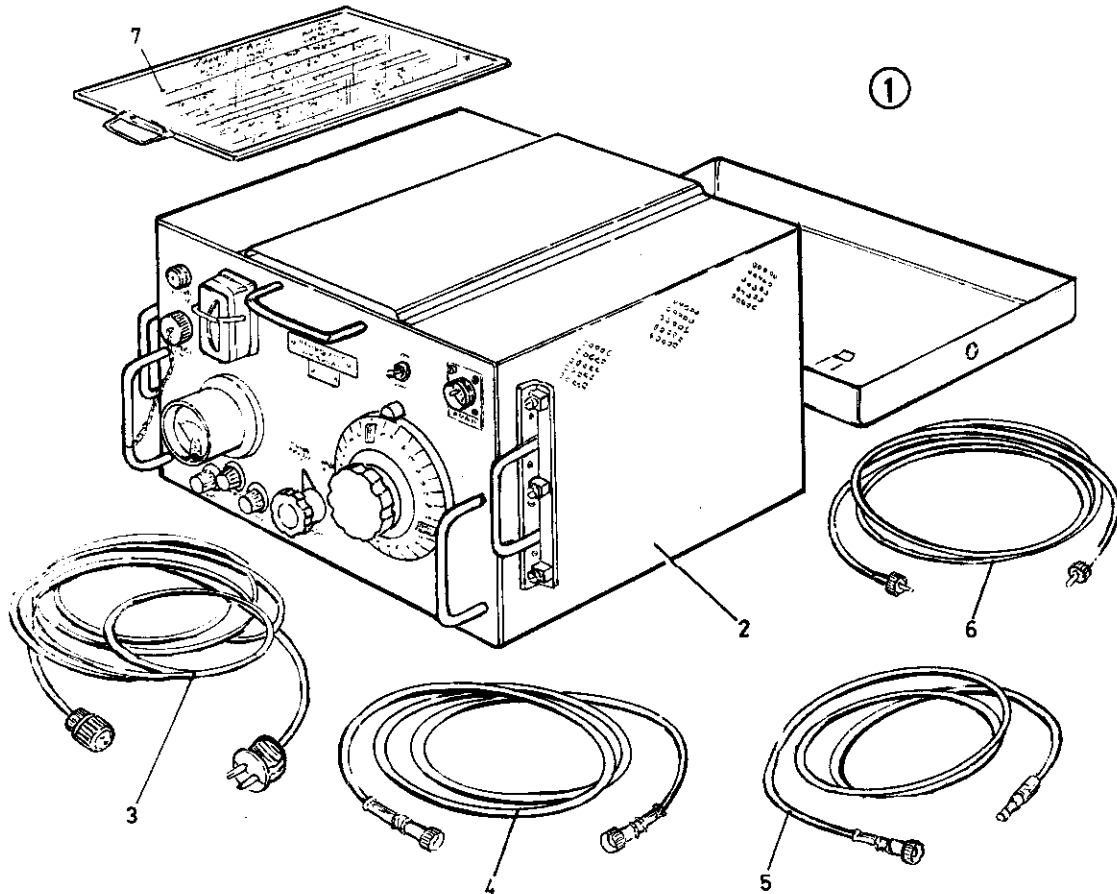

FREKVENSMETER med tillbehör

Pos	Ant	Förrådsbeteckn	Förrådsbenämning	Ursprungsbenämning	Ursprungsbeteckn	Tidigare beteckn
1	1	M3617-132011	Frekvensmeter MT			
2	1	M3617-132010	Frekvensmeter	Wave Meter	MARCI G 93 TF 839	M3617-8004
	1	M3617-132109	Beskrivning	Operating Instructions		
Tillbehör:						
3	1	M3617-132119	Nätkabel	Power Cord		
4	1	M3617-132129	Kabel	Cable Assembly		
5	1	M3617-132139	HF-kabel	Cable with Probe		
6	1	M3617-132149	Kabel	Cable Assembly		
7	1	M3617-132159	Kalibr-kurva	Calibrations Card		

Emballage:

Obs 2-stärkta beteckningar

DATA

Frekvensområde:	2940 - 3060 MHz Indikering genom flervarvig skala och kalibreringstabell.
Noggrannhet:	±0,1%
Separation:	0,5 MHz. Q-värdet är av storleksordningen 6000.
Känslighet:	Rörvoltmeterkopplingen (2 steg) har tillräcklig känslighet för att indikera 1 mW CW
Strömförsörjning:	240, 210, 120 eller 130 V, 50 - 500 Hz
Dimensioner:	343 x 255 x 435 mm
Vikt:	23 kg