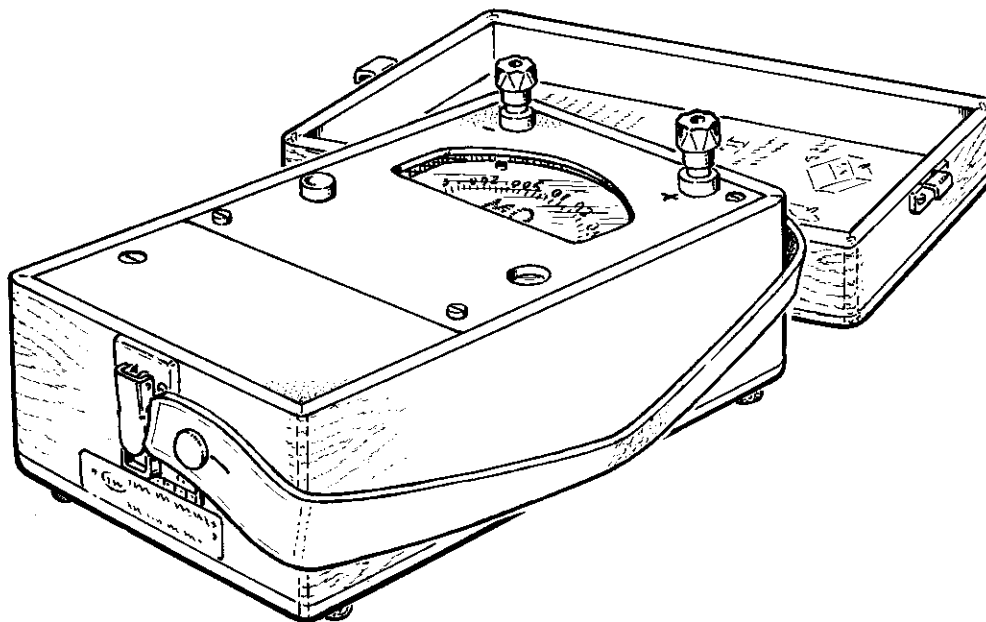

ISOLATIONSPROVARE

Förrådsbeteckn	Förrådsbenämning	Ursprungsbenämning	Ursprungsbe-teckn	Tidigare beteckn
● M3620-109010	Isolationprovare	Isolationsprovare	LME VRT 2001/100	M3620-111
			LME VRT 2002/100	M3620-112
			LME VRT 2501/100	M3620-109
			CEWE 2901/100	M3620-117

Emballage:

*Obs 4 olika
4 kort.*

DATA

Mätområde:	0 - 10 Mohm/ ∞
Noggrannhet:	$\pm 1,5\%$ av skallängden
Mätspänning:	100 V DC
Strömförsörjning:	Batterier 3 st M2671-102
Skallängd:	Ca 68 mm
Dimensioner:	130 x 112 x 244 mm
Vikt:	2,8 kg