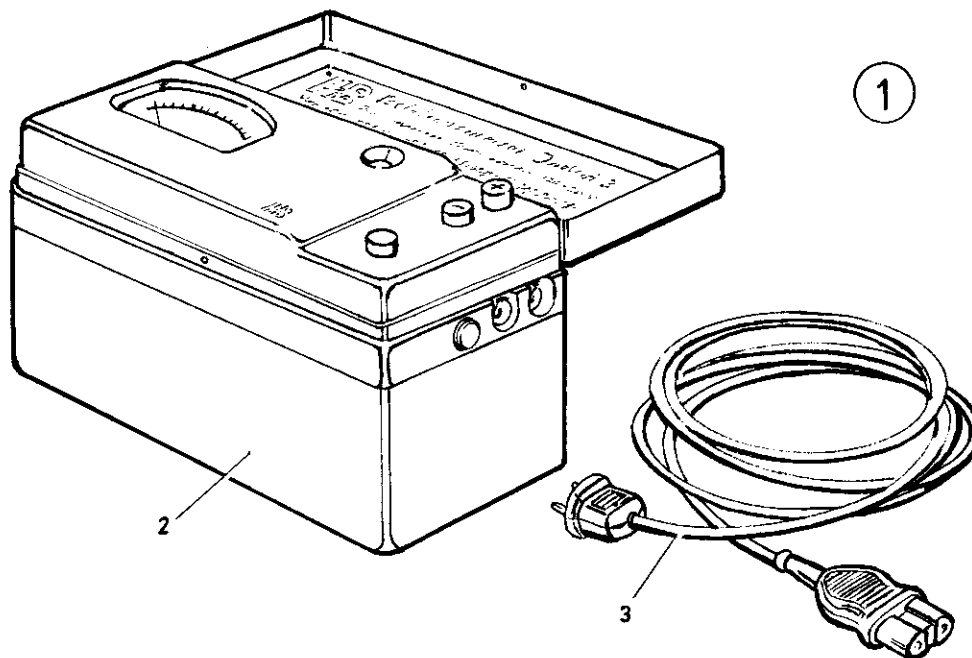

ISOLATIONS PROVARE med tillbehör

Pos	Ant	Förrådsbeteckn	Förrådsbenämning	Ursprungsbenämning	Ursprungs-beteckn	Tidigare beteckn
1	1	M3620-123011	Isolationprov MT			
2	1	. M3620-123010	Isolationprovare	Isolationsmesser	HABRA Isolavi 3	M3620-123
	1	. . M3620-990109	Beskrivning	Gebrauchsanweisung		

Tillbehör:

3 1 . M1812-111010 Nätkabel

Emballage:

DATA

Mätområde:	0 - 50 Mohm/∞ Noggrannhet: ±1,5% av skallängden
Mätspänning:	500 V DC
Strömförsörjning:	Omkopplingsbar 110 eller 220 V AC
Skallängd:	Ca 60 mm
Dimensioner:	200 x 120 x 100 mm
Vikt:	Ca 1,5 kg