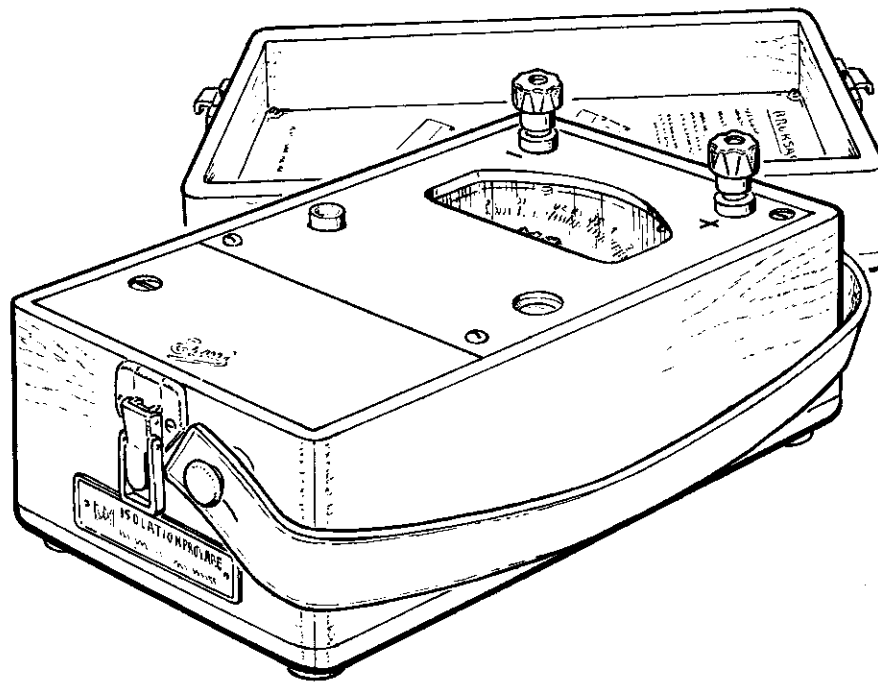

ISOLATIONSPROVARE

Förrådsbeteckn	Förrådsbenämning	Ursprungsbenämning	Ursprungsbe-teckn	Tidigare beteckn
● M3620-130010	Isolationprovare	Isolationsprovare	LME VRT 2001 LME VRT 2503 CEWE VRT 2903	--- M3620-105 --- M3620-119

Emballage:

*Obs 3 kort*

DATA

Mätområde:	0 - 50 Mohm/ $\infty$
	Noggrannhet: $\pm 1,5\%$ av skallängden
Mätspänning:	500 V DC.
Strömförsörjning:	Batterier 3 st M2671-102
Skallängd:	Ca 68 mm
Dimensioner:	130 x 112 x 244 mm
Vikt:	2,8 kg