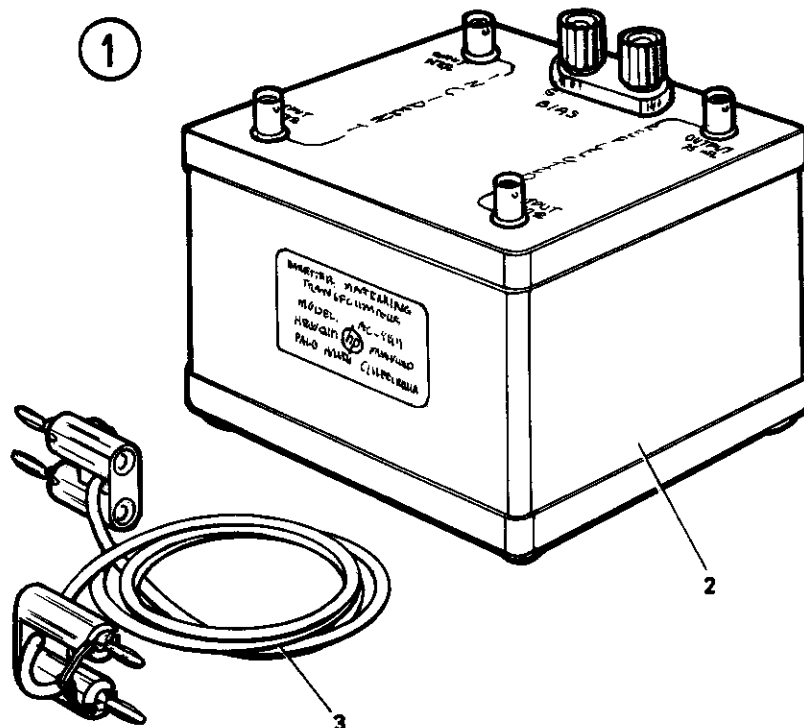

TRANSFORMATOR med tillbehör

Pos	Ant	Förrådsbeteckn	Förrådsbenämning	Ursprungsbenämning	Ursprungs-beteckn	Tidigare beteckn
1	1	M3636-301119	Transformator MT			
2	1		Transformator	Matching Transformer	HEWPA 11502	
Tillbehör:						
3	1	M3636-301129	Anslutningskabel	Cable Assembly	HEWPA AC-16A	

Emballage:

DATA

Allmänt: Instrumentet består av två transformatorer och en förspänningskrets.
Instrumentet är special-konstruerat för att anpassa HP 485 detektorer
(se exempelvis M2540-106010) till HP 416A kvotmeter (M3636-301010).
En lämplig förspänning levereras av HP 416A.

Dimensioner: 120 x 90 x 100 mm

Vikt: 1 kg