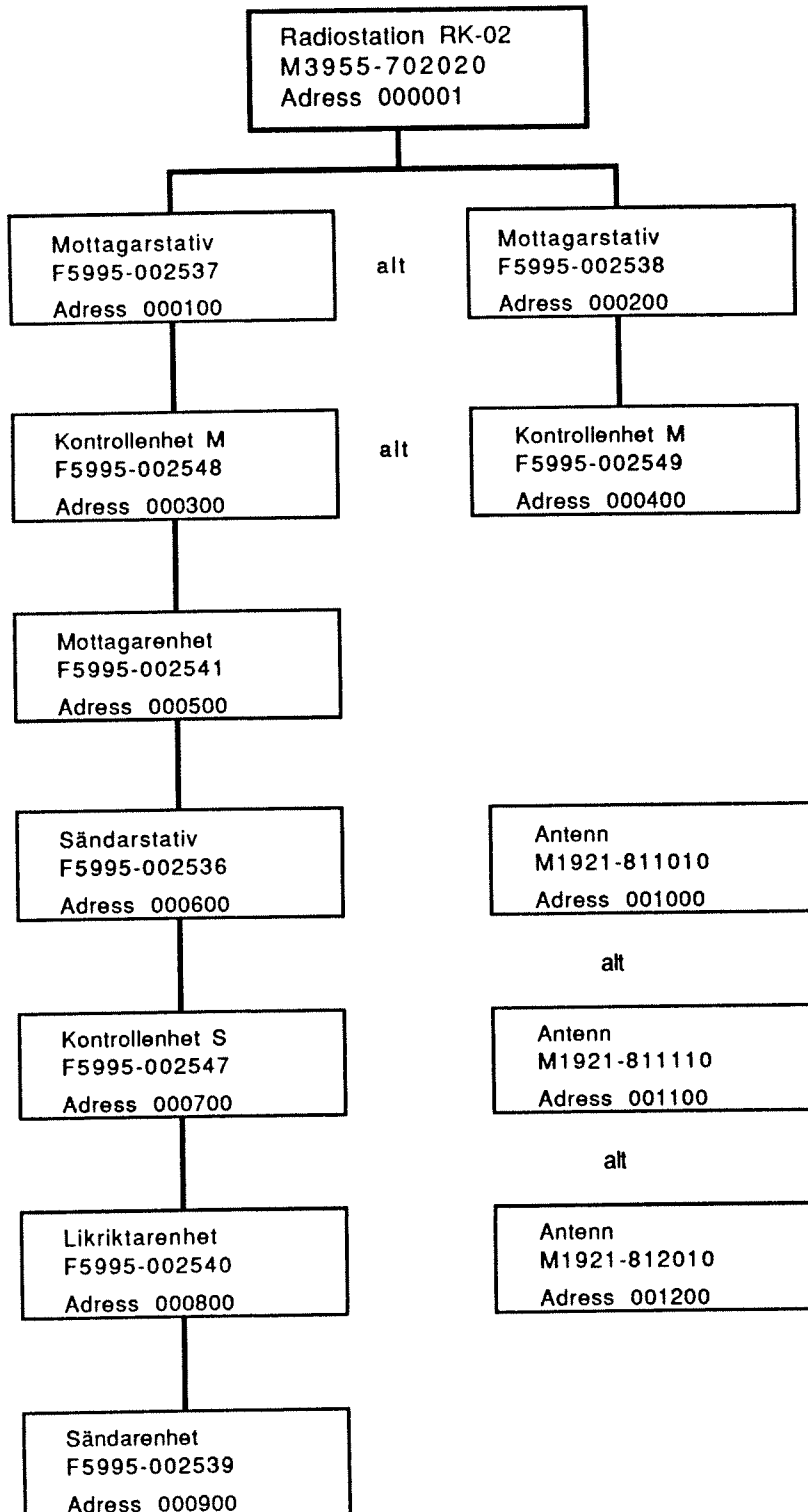

Blockschema Radiostation RK-02