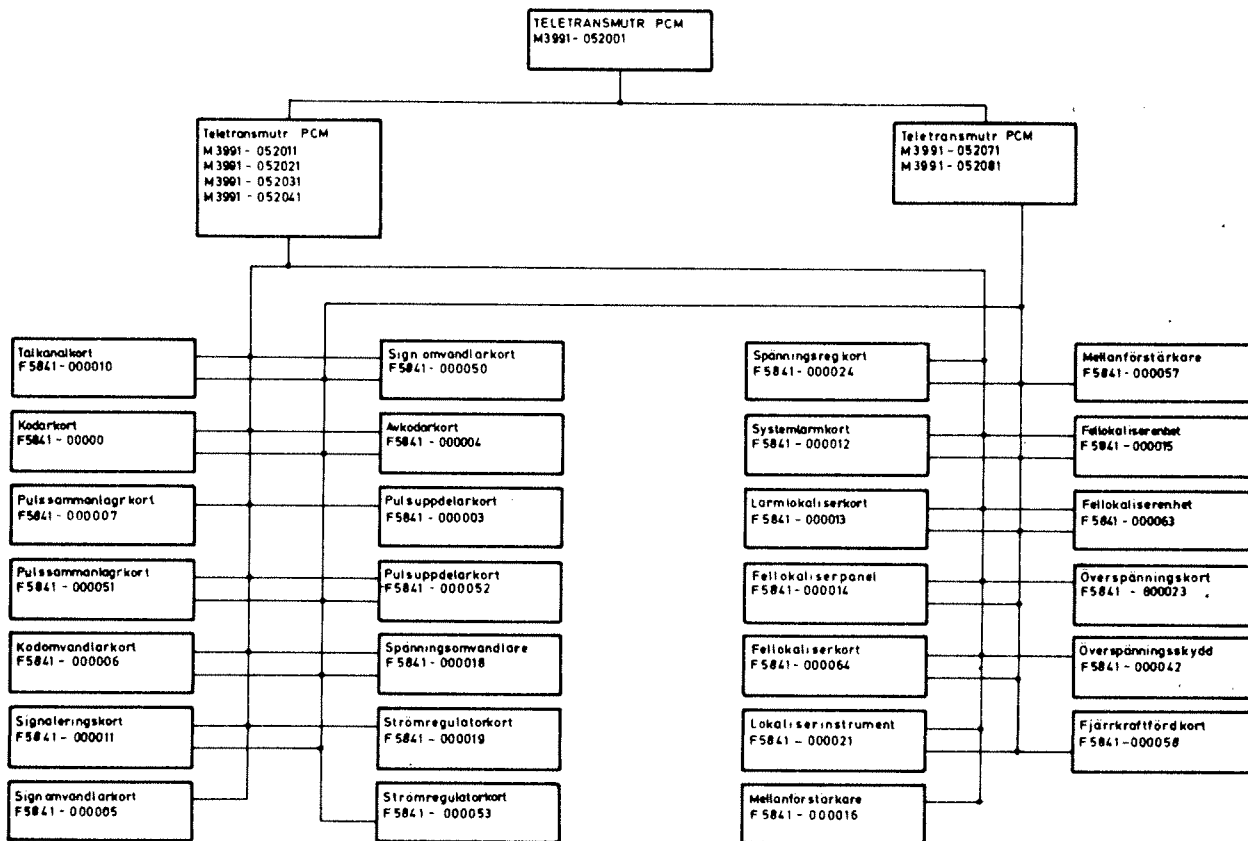

Teletransmissionsutrustning PCM M3991-052001Underhållsplan Apparater1 Allmänna bestämmelser

Allmänna föreskrifter för underhållstjänsten, se TOMT 80-140.

2 Speciella bestämmelser

- 2.1 Denna underhållsplan apparater ska tillämpas på anläggningar, som har rubricerad utrustning eller del därav.
- 2.2 I antalskolumnen betecknar: A = Terminalstation M3991-052011, -052021, -052031, -052041
B = Terminalstation M3991-052071 och M3991-052081.
- 2.3 Utsedd huvudverkstad för trådtransmissionsutrustning PCM är TELUB AB. För teknisk konsultverksamhet och materielunderhåll hänvisas till TELUB AB, sektionen för telekommunikation.

1) Föreskriften helt omarbetad

3 Övrigt

Blockschema för underhållsplan apparat PCM (bilden)
återfinns på TELUB ritning nr T-310539.

Blockschema för Teletransmutr PCM

Pos	Materielidentifiering	LKOD		Ue	Antal		Underhållsperiod		Åtgärd på	Föreskrift	Huvud- vst	Anteckning
		Individ- uppf			A	B	Drift	För- varing				
0000	TELETRANSMUTR PCM M3991-052001	-		-	X	X	E1	-	BE TSB/R	TOMT 857- TILLSYN	TELUB 600 100	
							VB		BE TELUB	TELUB 650- ÖVERSYN		
0010	TALKANALKORT F5841-000010 CIT-1T 001156/00	-		UE	ERF	ERF	VB	-	ME TELUB	TELUB 650- REPARATION	TELUB 600	
0020	KODARKORT F5841-000008 CIT-0T 000546/00	-		UE	ERF	ERF	VB	-	ME TELUB	TELUB 650- REPARATION	TELUB 600	
0030	PULSSAMMANLAGRKORT F5841-000007 CIT-0T 000545/00	-		UE	ERF	-	VB	-	ME TELUB	TELUB 650- REPARATION	TELUB 600	
0040	PULSSAMMANLAGRKORT F5841-000051 CIT-0T 100022/00	-		UE	ERF	ERF	VB	-	ME TELUB	TELUB 650- REPARATION	TELUB 600	
0050	KODOMVANDLARKORT F5841-000006 CIT-0T 000494/00	-		UE	ERF	ERF	VB	-	ME TELUB	TELUB 650- REPARATION	TELUB 600	
0060	SIGNALERINGSKORT F5841-000011 CIT-1T 001165/00	-		UE	ERF	ERF	VB	-	ME TELUB	TELUB 650- REPARATION	TELUB 600	
0070	SIGNOMVANDLARKORT F5841-000005 CIT-0T 000493/00	-		UE	ERF	-	VB	-	ME TELUB	TELUB 650- REPARATION	TELUB 600	
0080	SIGNOMVANDLARKORT F5841-000050 CIT-0T 100021/00	-		UE	ERF	ERF	VB	-	ME TELUB	TELUB 650- REPARATION	TELUB 600	