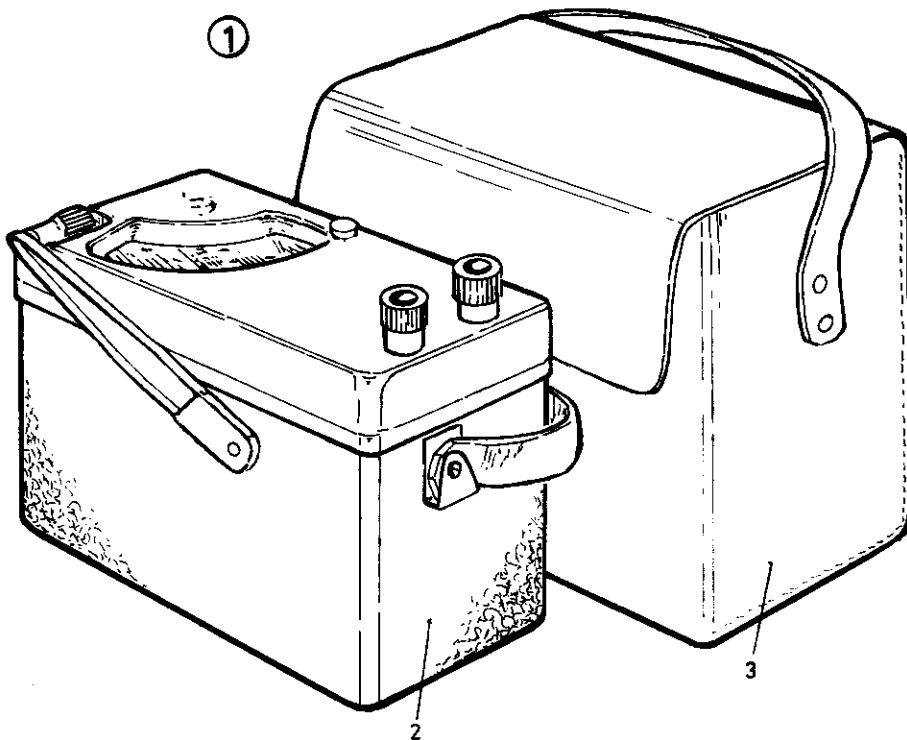

ISOLATIONS PROVARE med tillbehör

Pos	Ant	Förrådsbeteckn	Förrådsbenämning	Ursprungsbenämning	Ursprungs-beteckn	Tidigare beteckn
1	1	M3620-115011	Isolationprovare MT			
2	1	M3620-115010	Isolationprovare	Isolationsmesser	SIEM 500 V	M3620-115

Tillbehör:

3	1	M3620-115119	Beredskapsväska	Bereit-tasche		
---	---	--------------	-----------------	---------------	--	--

Emballage:

DATA

Mätområde:	0 - 100 Mohm/ ∞ Noggrannhet: $\pm 1,5\%$ av skallängden
Mätspänning:	500 V DC
Strömförsörjning:	Vevinduktor
Skallängd:	Ca 75 mm
Dimensioner:	90 x 150 x 180 mm
Vikt:	Ca 1,5 kg