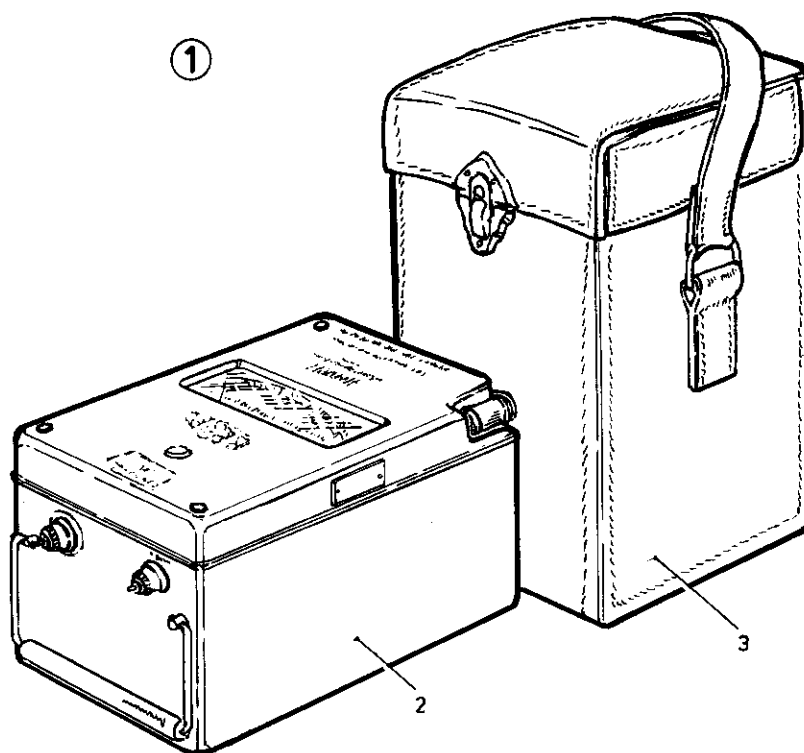

ISOLATIONS PROVARE med tillbehör

Pos	Ant	Förrådsbeteckn	Förrådsbenämning	Ursprungsbenämning	Ursprungsbeteckn	Tidigare beteckn
1	1	M3620-124011	Isolationprovare MT			
2	1	M3620-124010	Isolationprovare	Megger	RECEC 5G/203	M3620-124

Tillbehör:

3 1 M3620-124119 Beredskapsväska

Emballage:

DATA

Mätområde:	0 - 20 Mohm/ ∞ Noggrannhet: $\pm 1,5\%$ av skallängden
Mätspänning:	500 V DC
Strömförsörjning:	Vevinduktor
Skallängd:	Ca 65 mm
Dimensioner:	170 x 95 x 95 mm
Vikt:	Ca 1,5 kg